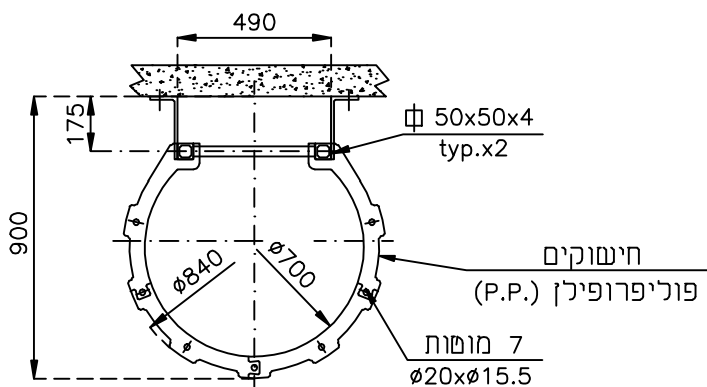

חישוקים
פוליפרופילן (P.P.)

2 תפסניות
קיר ישר

7 מומות
⌀20x⌀15.5

2 תפסניות
קיר ישר

⌀ 50x50x4
typ.x2

1000 ÷ 1200

2 תפסניות
קיר ישר

סולם מפיברגלס אופייני

באר שבע ת.ד 254

25.01.24: תאריך	⚠ הוצאה:	שרמט: בונדרנקו א.
FILE:r:plast/client/details/ladfiber		אישר: מרחובסקי ו.
	כמות:	תאריך: 12.09.17
הערות: חומר - FRP		שרמט מס'

פלסט בע"מ

טלפון 08-6238093 פקס 08-6278542